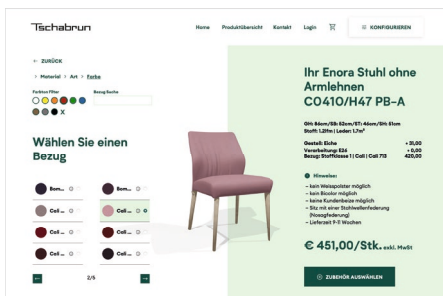

Wahl des Bezuges aus unzähligen Möglichkeiten

Danach ist der Bezug an der Reihe. Sie haben die Wahl zwischen Stoff oder Leder, und zwar in unterschiedlichen Abstufungen, von ganz fein bis grob gewebt oder von Loden über Velours bis Microfaser. Gerne können Ihre Kunden auch einen Stoff beistellen. Wir prüfen die Verarbeitbarkeit und erstellen dazu ein individuelles Angebot. Zum Schluss wählen Sie noch die passenden Gleiter und legen Ihren Wunschstuhl in den Warenkorb. Gewünschte Stückanzahl angeben und bestellen.

Ihr Vorteil: Die Bestellung läuft dabei immer über Sie als unseren Geschäftspartner. Privatkunden können den Konfigurator zwar zur Auswahl ihrer Stühle nutzen, aber nicht selbst bestellen. Somit ist in jedem Fall Ihr Gewinn bei jedem Kauf gesichert. Der Stuhlkonfigurator ist für Sie

also eine perfekte Ergänzung, um Ihren Kunden zusätzlichen Service zu bieten und für Sie selbst die Wertschöpfung bei Ihren Aufträgen zu erhöhen. Gerne stehen wir Ihnen für alle Informationen zur Verfügung.