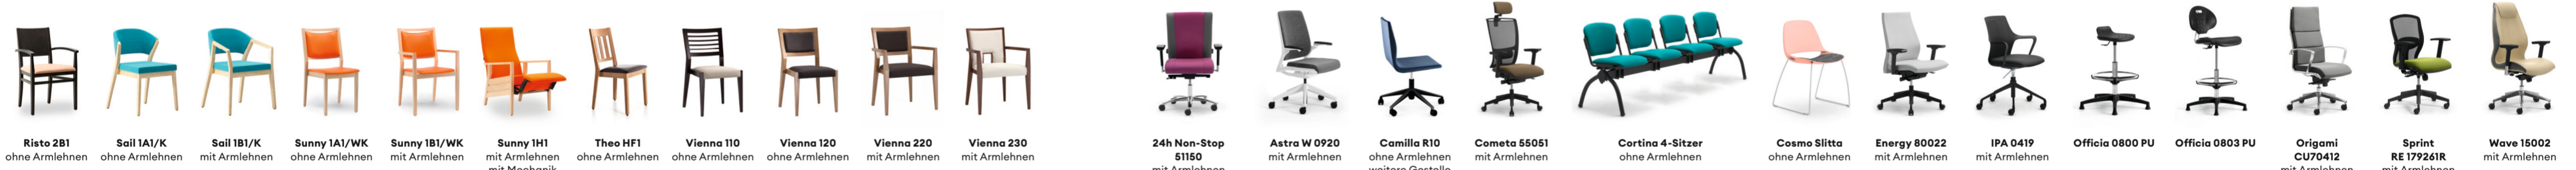

Büro- und Besucherstühle

Risto 2B1 ohne Armlehnen
Sail 1A1/K ohne Armlehnen
Sail 1B1/K mit Armlehnen
Sunny 1A1/WK ohne Armlehnen
Sunny 1B1/WK mit Armlehnen
Sunny 1H1 ohne Armlehnen mit Mechanik
Theo HF1 ohne Armlehnen
Vienna 110 ohne Armlehnen
Vienna 120 ohne Armlehnen
Vienna 220 mit Armlehnen
Vienna 230 mit Armlehnen
24h Non-Stop 51150 mit Armlehnen
Astra W 0920 mit Armlehnen
Camilla R10 mit Armlehnen weitere Gestelle möglich
Cometa 55051 mit Armlehnen
Cortina 4-Sitzer ohne Armlehnen
Cosmo Slitta ohne Armlehnen
Energy 80022 mit Armlehnen
IPA 0419 mit Armlehnen
Officia 0800 PU
Officia 0803 PU
Origami CUJ0412 mit Armlehnen
Sprint RE 1792AIR mit Armlehnen
Wave 15002 mit Armlehnen